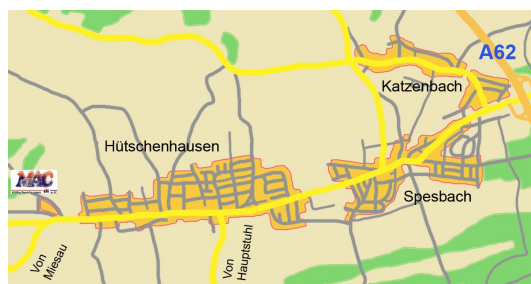

Anfahrtbeschreibung Vereinsgelände MAC OR Hütschenhausen e. V.

- Von der A 6, Kaiserslautern kommend bis zum Autobahnkreuz Landstuhl
- Von dort auf die A 62 Richtung Kusel / Trier
- Erste Abfahrt Hütschenhausen
- Nach der Ausfahrt rechts abbiegen Richtung Hütschenhausen
- Durch Spesbach durchfahren

- Durch Hütschenhausen durchfahren
- Dann rechts abbiegen Richtung Schützenhaus
- MAC OR Hütschenhausen ausgeschildert
- Hinter Schützenhaus links hochfahren

Permanente On-Road Bahn MAC OR Hütschenhausen e.V.

Bahnlänge: ca. 119 m
Oberfläche: Asphaltbeton, Körnung 0/8

Teilweise überdachtes Fahrerlager, überdachter Fahrerstand
Wasser- und Stromanschluß vorhanden
Begrünte Anlage mit Grillplatz